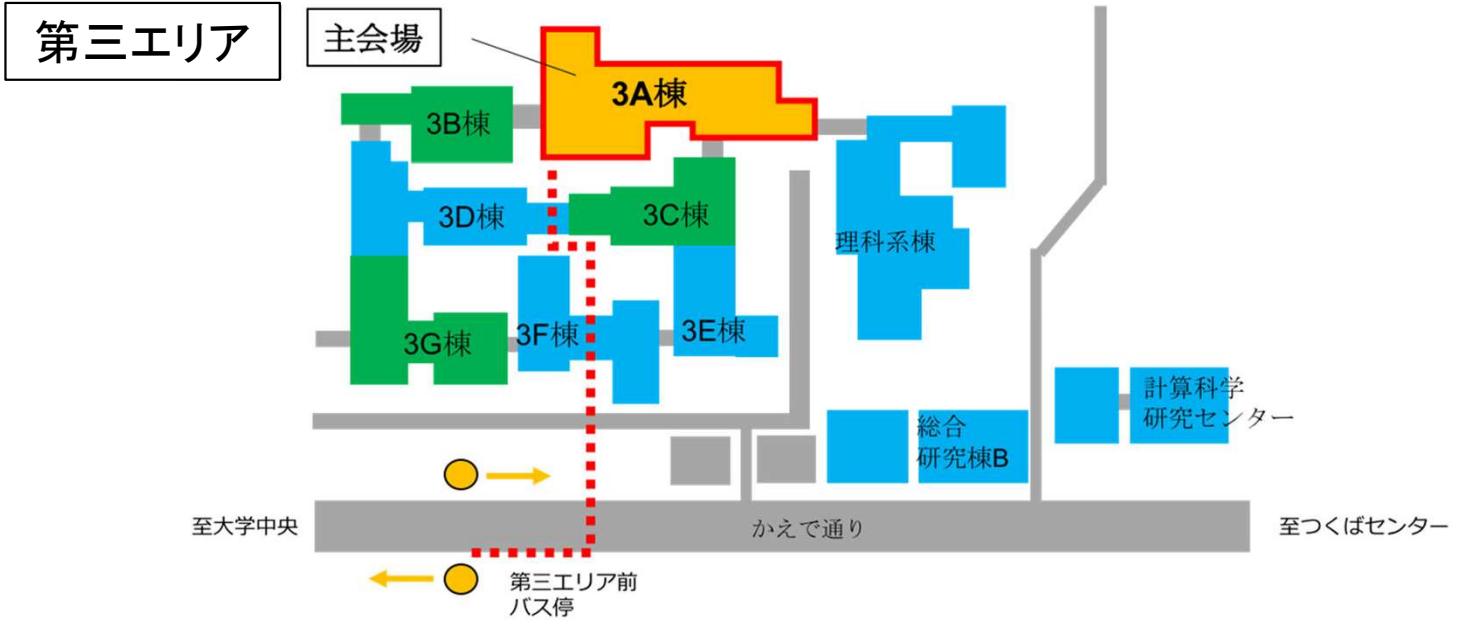

筑波大学 情報科学類 説明会

2025年8月2日(土) 10:15 - 16:30

筑波キャンパス 第三エリア 3A棟2階

情報学群 情報科学類

<https://www.coins.tsukuba.ac.jp/>

「TX つくば駅」から会場へのアクセス

バス時刻表(2025年7月現在)

出典: 関東鉄道バス公式webサイト

つくばセンター駅 → 第三エリア前

TXつくば駅 6番バスのりばから、「筑波大学循環(右回り)」に
乗車し、「第三エリア前」にて下車。

種別	土日祝	
行先	筑波大学循環 (右回り)	筑波大学循環 (左回り)
経由	筑波大学病院入口 筑波大学中央	筑波大学中央 筑波大学病院入口
5		
6	00 40	20
7	20	00 40
8	00 40	20
9	20	00 40
10	00 40	20
11	20	00 40
12	00 40	20
13	20	00 40
14	00 40	20
15	20	00 40
16	00 40	20
17	20	00 40
18	00 40	20
19	20	00 40
20	00 40	20
21	20	00 40
22	00	20

第三エリア前 → つくばセンター駅

第三エリア前バス停 標柱2番のりばから、「筑波大学循環(左回り)」に
乗車し、「つくばセンター」にて下車。

種別	土日祝	
行先	筑波大学循環 (左回り)	
経由		
5		
6	38	
7	18 58	
8	39	
9	19 59	
10	39	
11	19 59	
12	39	
13	19 59	
14	39	
15	19 59	
16	39	
17	19 59	
18	39	
19	19 59	
20	38	
21	18 58	
22	38	