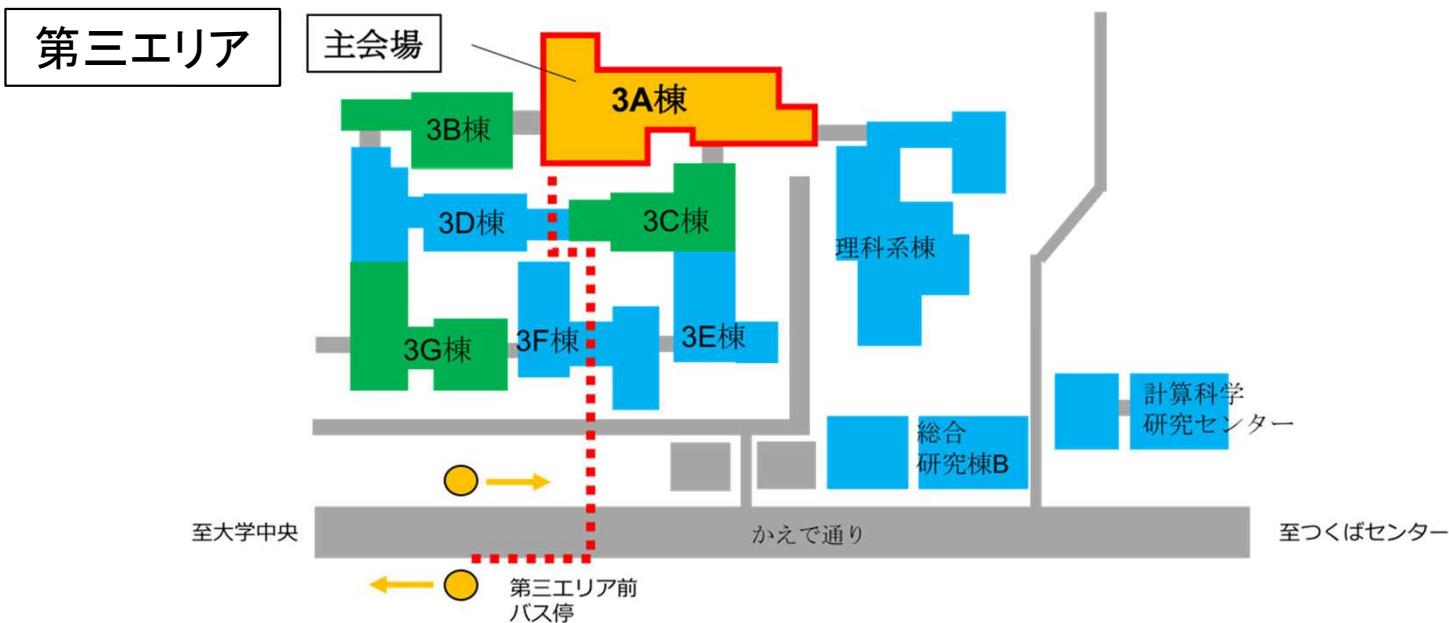

受験生のための筑波大学 情報科学類 説明会

2024年8月3日(土) 10:00 ~ 16:30

筑波キャンパス 第三エリア 3A棟2階

情報学群 情報科学類

<https://www.coins.tsukuba.ac.jp/>

「TX つくば駅」から会場へのアクセス

バス時刻表

(2024年7月12日現在)

つくばセンター駅 → 第三エリア前

TXつくば駅 6番バスのりばから、「筑波大学循環(右回り)」に
乗車し、「第三エリア前」にて下車。

種別	土日祝	
行先	筑波大学循環 (右回り)	筑波大学循環 (左回り)
経由	筑波大学病院入口 筑波大学中央	筑波大学中央 筑波大学病院入口
5		
6	00 40	20
7	20	00 40
8	00 40	20
9	20	00 40
10	00 40	20
11	20	00 40
12	00 40	20
13	20	00 40
14	00 40	20
15	20	00 40
16	00 40	20
17	20	00 40
18	00 40	20

第三エリア前 → つくばセンター駅

第三エリア前バス停 標柱2番のりばから、「筑波大学循環(左回り)」に
乗車し、「つくばセンター」にて下車。

種別	土日祝	
行先	筑波大学循環 (左回り)	
経由		
5		
6	38	
7	18 58	
8	39	
9	19 59	
10	39	
11	19 59	
12	39	
13	19 59	
14	39	
15	19 59	
16	39	
17	19 59	
18	39	