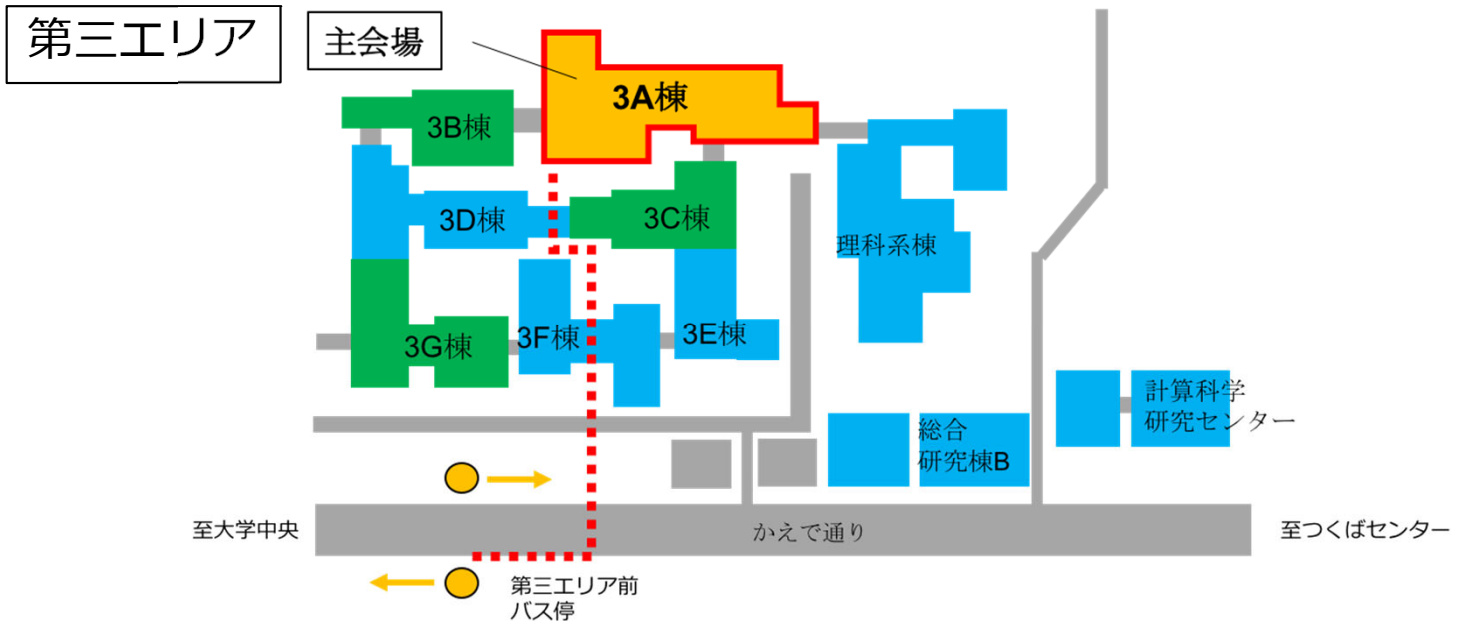

受験生のための筑波大学 情報科学類 説明会

2022年8月11 (木, 山の日) 10:00 ~ 16:30

筑波大学 筑波キャンパス 第三エリア 3A棟2階

情報学群 情報科学類 <https://www.coins.tsukuba.ac.jp/>

「TXつくば駅」から「説明会・主会場」へのアクセス

バス時刻表

(2022年6月26日現在)

つくばセンター駅 → 第三エリア前

TXつくば駅 6番バスのりばから、「筑波大学循環(右回り)」に
乗車し、「第三エリア前」にて下車。

種別	土日祝	
行先	筑波大学循環 (右回り)	筑波大学循環 (左回り)
経由	筑波大学病院入口 筑波大学中央	筑波大学中央 筑波大学病院入口
5		
6	00 40	20
7	20	00 40
8	00 40	20
9	20	00 40
10	00 40	20
11	20	00 40
12	00 40	20
13	20	00 40
14	00 40	20
15	20	00 40
16	00 40	20
17	20	00 40
18	00 40	20

第三エリア前 → つくばセンター駅

第三エリア前バス停 標柱2番のりばから、「筑波大学循環(左回り)」に
乗車し、「つくばセンター」にて下車。

種別	土日祝	
行先	筑波大学循環 (左回り)	
経由		
5		
6	38	
7	18 58	
8	39	
9	19 59	
10	39	
11	19 59	
12	39	
13	19 59	
14	39	
15	19 59	
16	39	
17	19 59	
18	39	