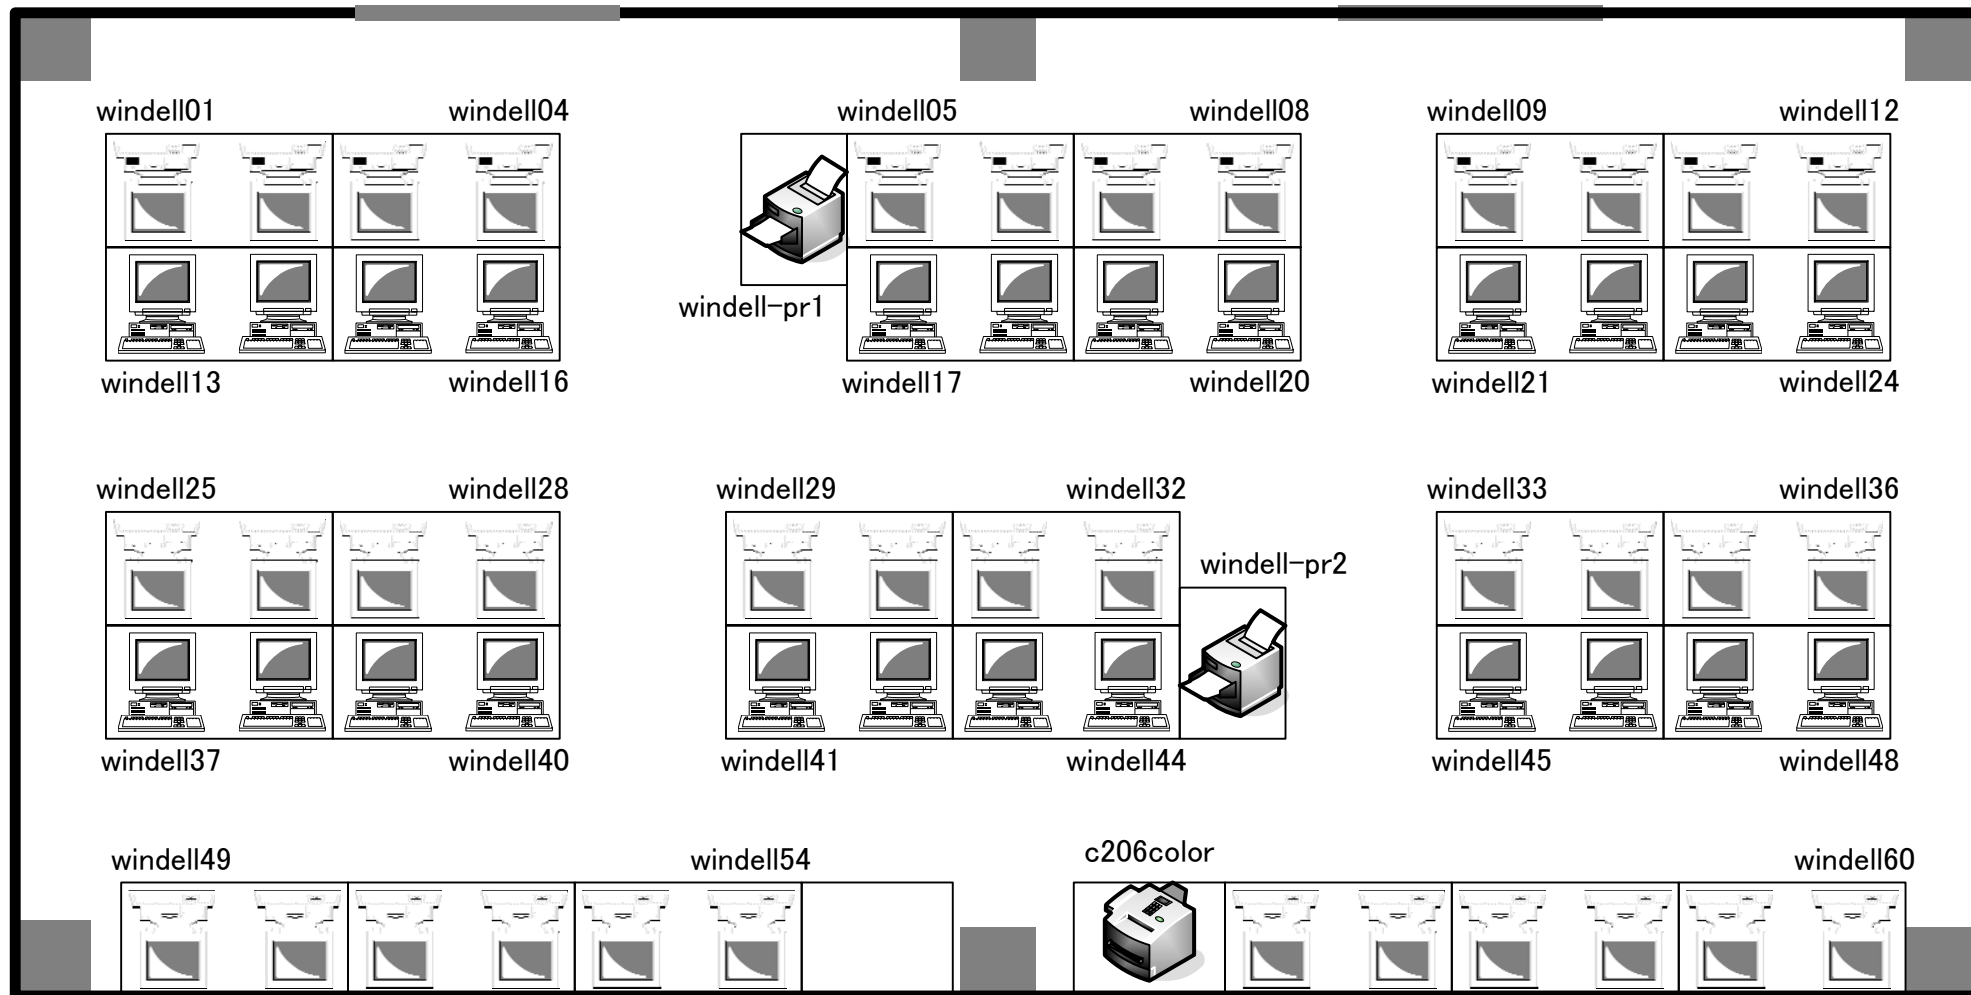

# 3C206室コンピュータ配置図

出入口

締切

クライアントコンピュータ: 60台

モノクロレーザプリンタ: 2台

カラーレーザプリンタ: 1台