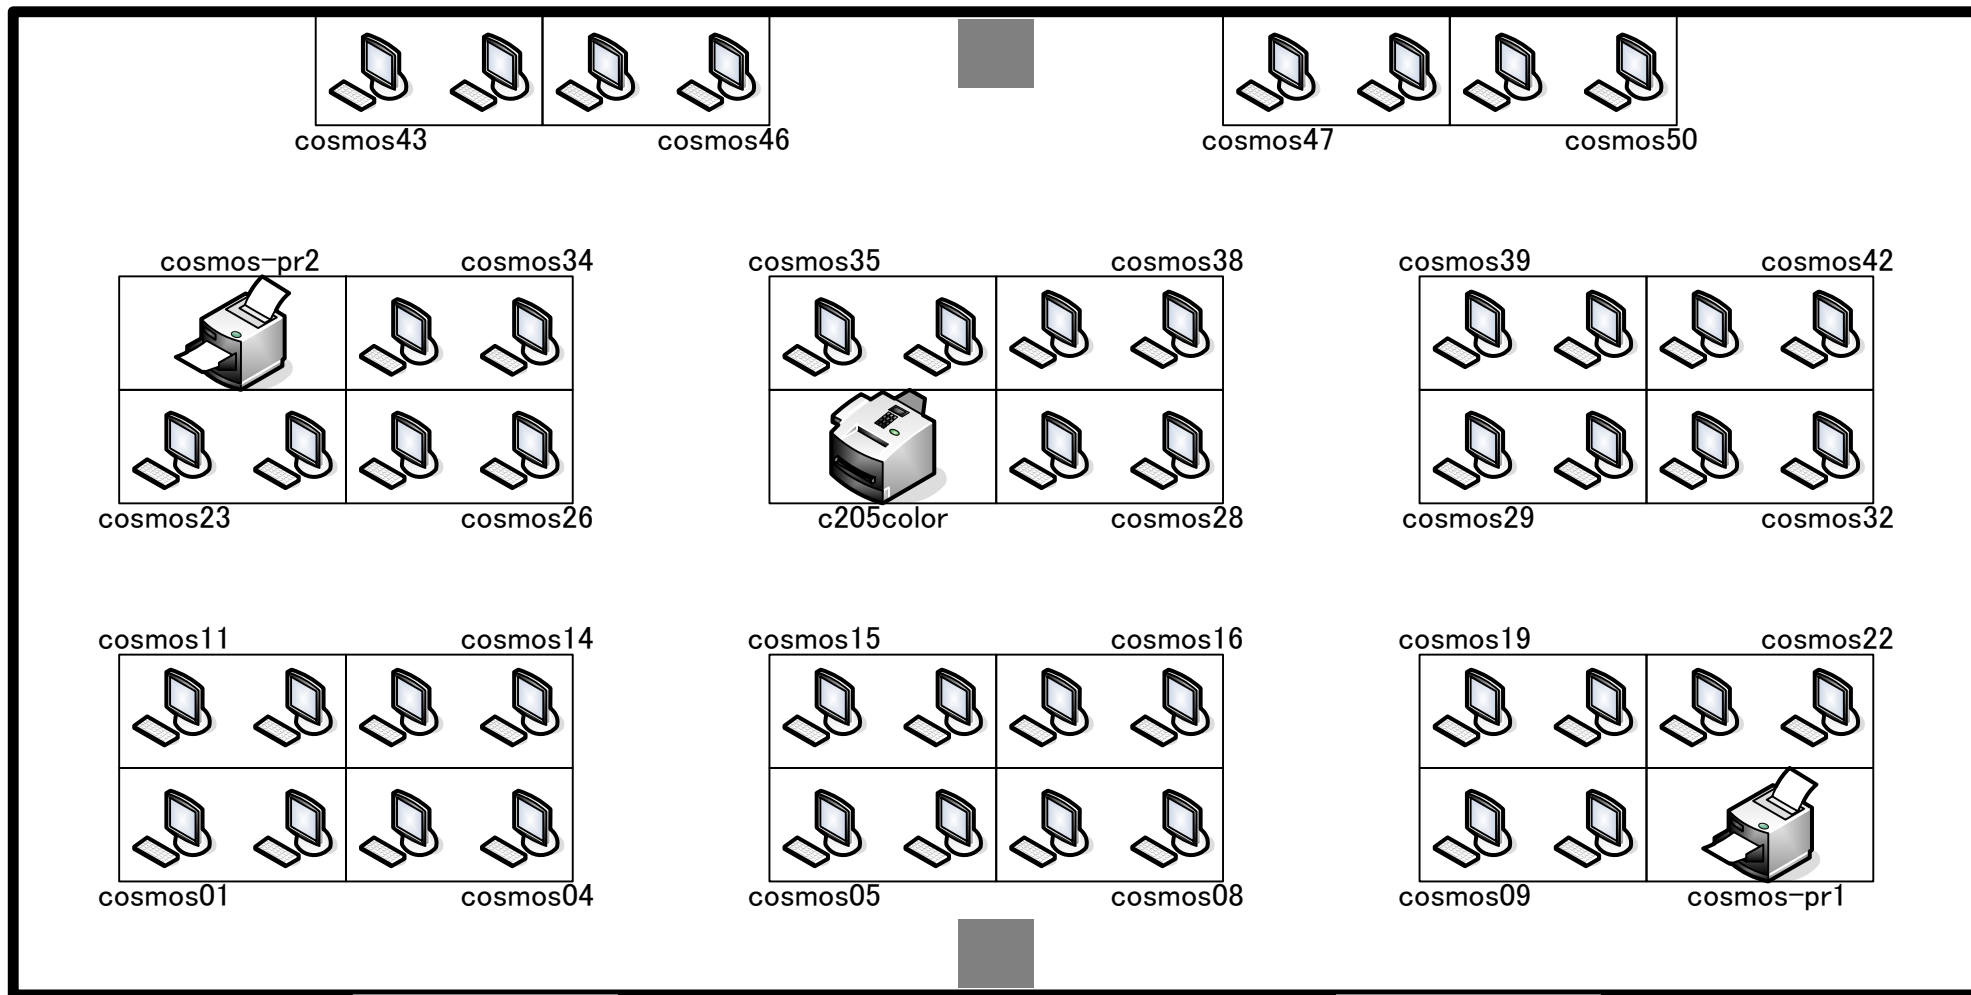

3C205室コンピュータ配置図

出入口

締切

クライアントコンピュータ: 50台

モノクロレーザプリンタ: 2台

カラーレーザプリンタ: 1台