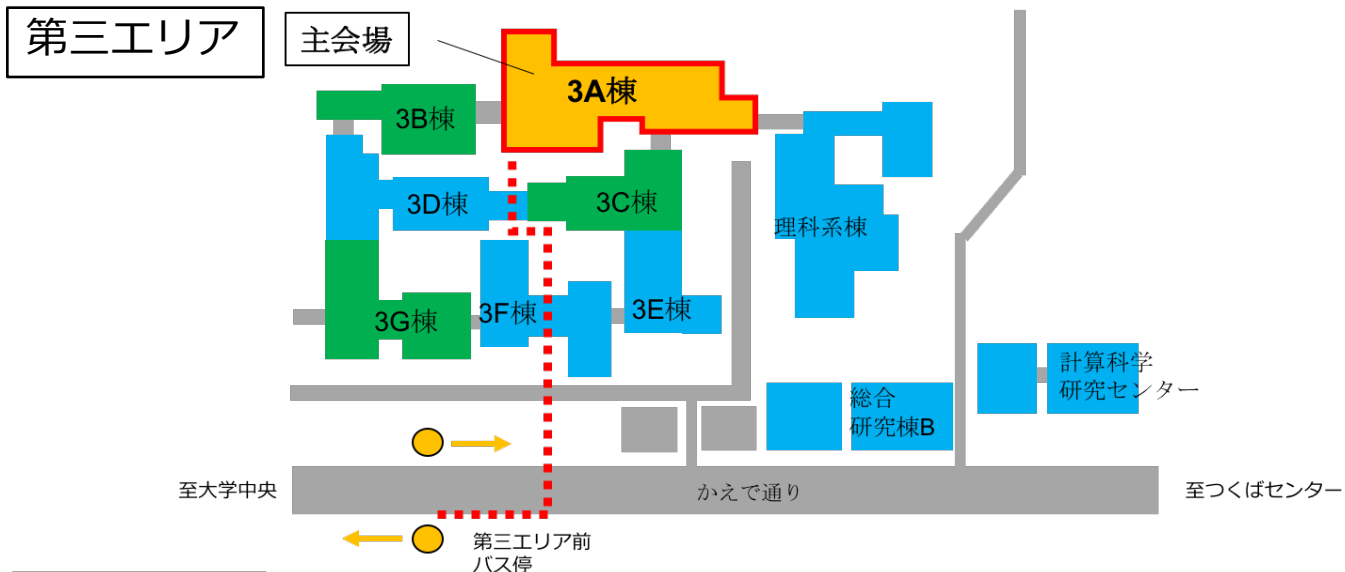

筑波大学 大学説明会

2016年8月11日(木) 10:00 ~ 17:00

筑波大学 筑波キャンパス 第三エリア 3A棟2階

情報学群 情報科学類 <http://www.coins.tsukuba.ac.jp/>

「TX つくば駅」から「説明会・主会場」へのアクセス

バス時刻表

つくばセンター駅 → 第三エリア前

TXつくば駅 6番バスのりばから、「筑波大学中央行き」「筑波大学循環(右回り)」に乗車し、「第三エリア前」にて下車。

種別	土日祝		
	筑波大学中央	筑波大学循環 (右回り)	筑波大学循環 (左回り)
行先	筑波大学中央	筑波大学病院入口 筑波大学中央	筑波大学中央 筑波大学病院入口
経由	第二エリア前		
5			
6	33 48	00 40	20
7	25 45	20	00 40
8	02 10 大24 32 42 大42 47 55	00 低40	20
9	07 大09 バ10 25 大37 45	低20	00 40
10	05 25 45	低00 低40	20
11	バ05 25 45	低20	00 40
12	05 30 バ45	00 40	20
13	05 25 45	20	00 40
14	05 25 45	00 40	低20
15	05 25 45	20	低00 低40
16	05 25 45	00 40	20
17	05 45	低20	00 40
18	05 40	低00 低40	20
19	15 55	低20	00 40
20	35	00 40	20
21	40	20	00 40
22		00 35	20
23			
0			
1			

第三エリア前 → つくばセンター駅

第三エリア前バス停 標柱2番のりばから、「土浦駅西口行き」「筑波大学循環(左回り)」に乗車し、「つくばセンター」にて下車。

種別	土日祝			
	土浦駅西口	筑波大学循環 (左回り)	ひたち野うしく駅	荒川沖駅西口
行先	つくばセンター	筑波大学病院入口	つくばセンター	つくばセンター
経由				
5				
6	56	38		
7	二16 51	18 58		
8	11 26 46	39		
9	01 16 31 51	19 59		
10	11 31 51	39		
11	11 バ31 51	19 59		
12	11 31 51	39		
13	バ11 31 51	19 59		
14	11 31 51	低39		
15	11 31 51	低19 低59		
16	11 31 51	39		
17	11 46	19 59		
18	21 51	39		
19	41	19 59		
20	21	38		
21	01	18 58		
22	01	38		
23				
0				
1				