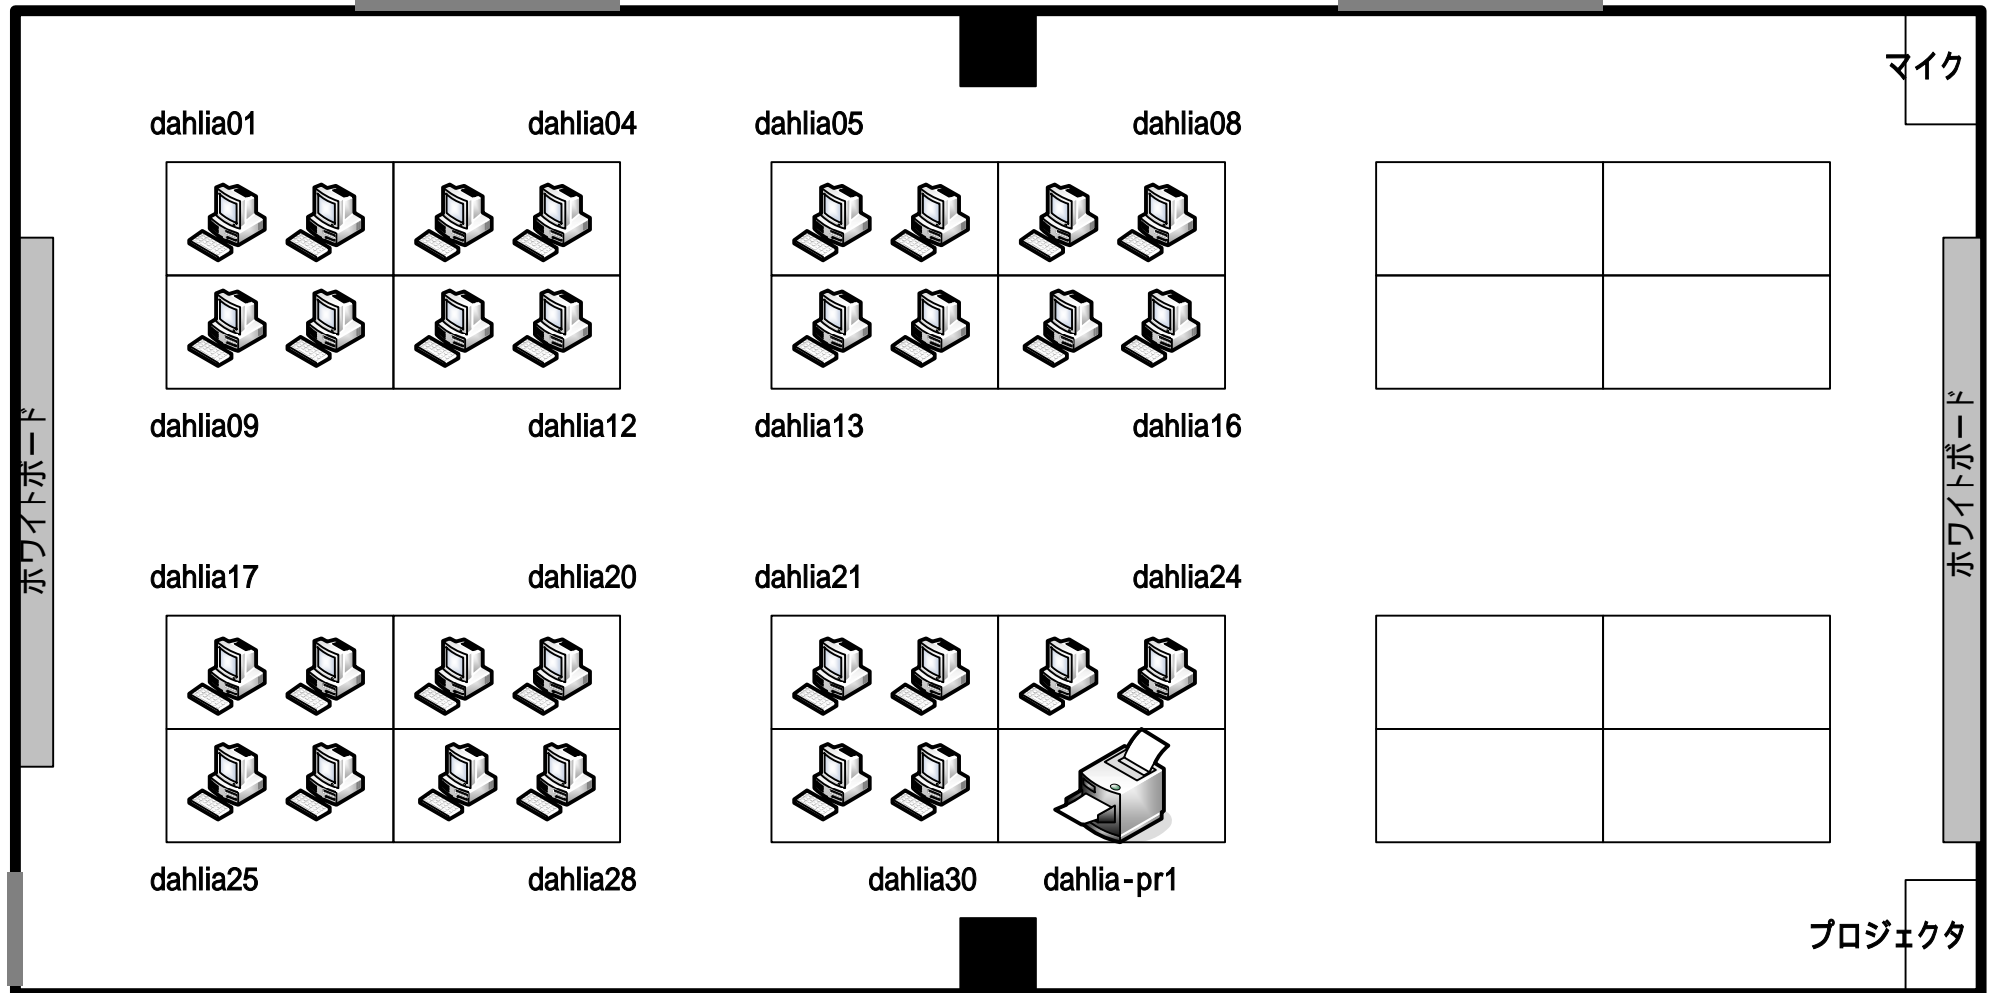

# 3C206室コンピュータ配置図

出入口

廊下

締切

PC(Windows/Linux): 30台

モノクロプリンタ: 1台