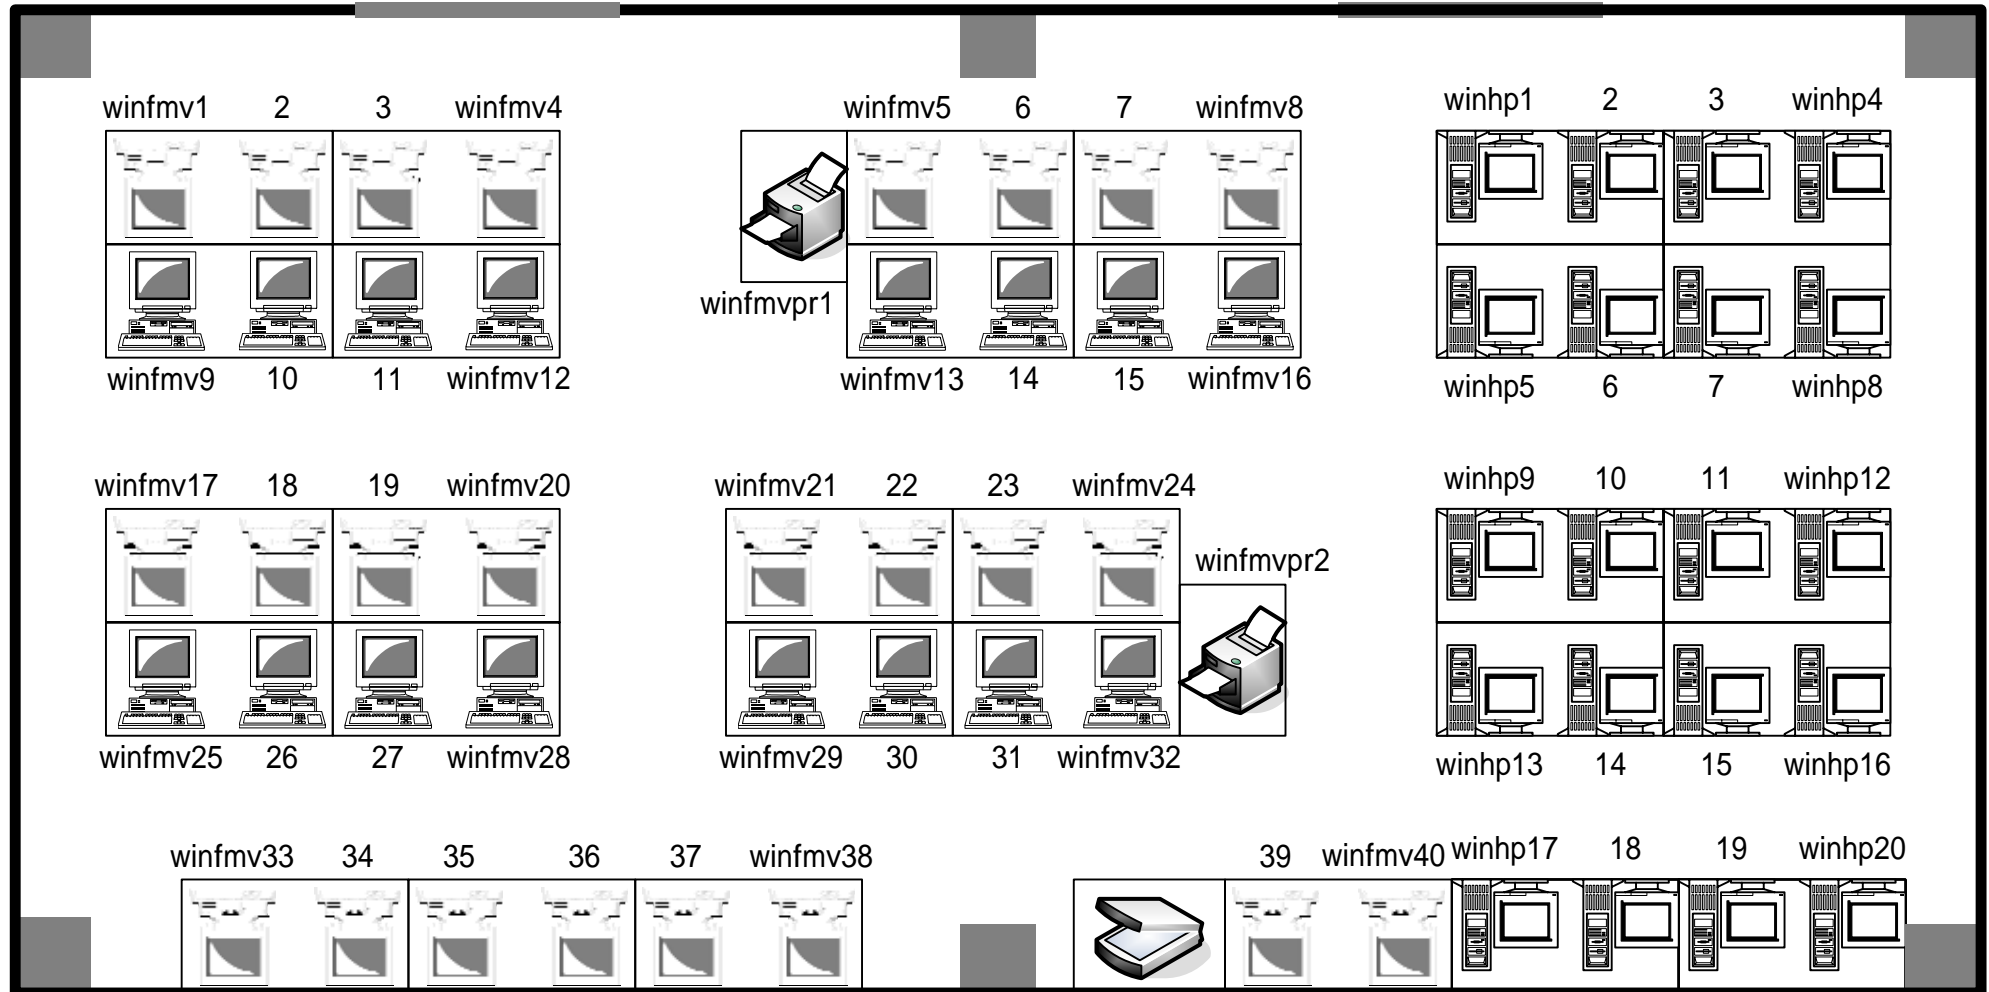

3C206室コンピュータ配置図

出入口

締切

FMV: 40台

HP: 20台

モノクロレーザプリンタ:2台

ネットワークスキャナー:1台